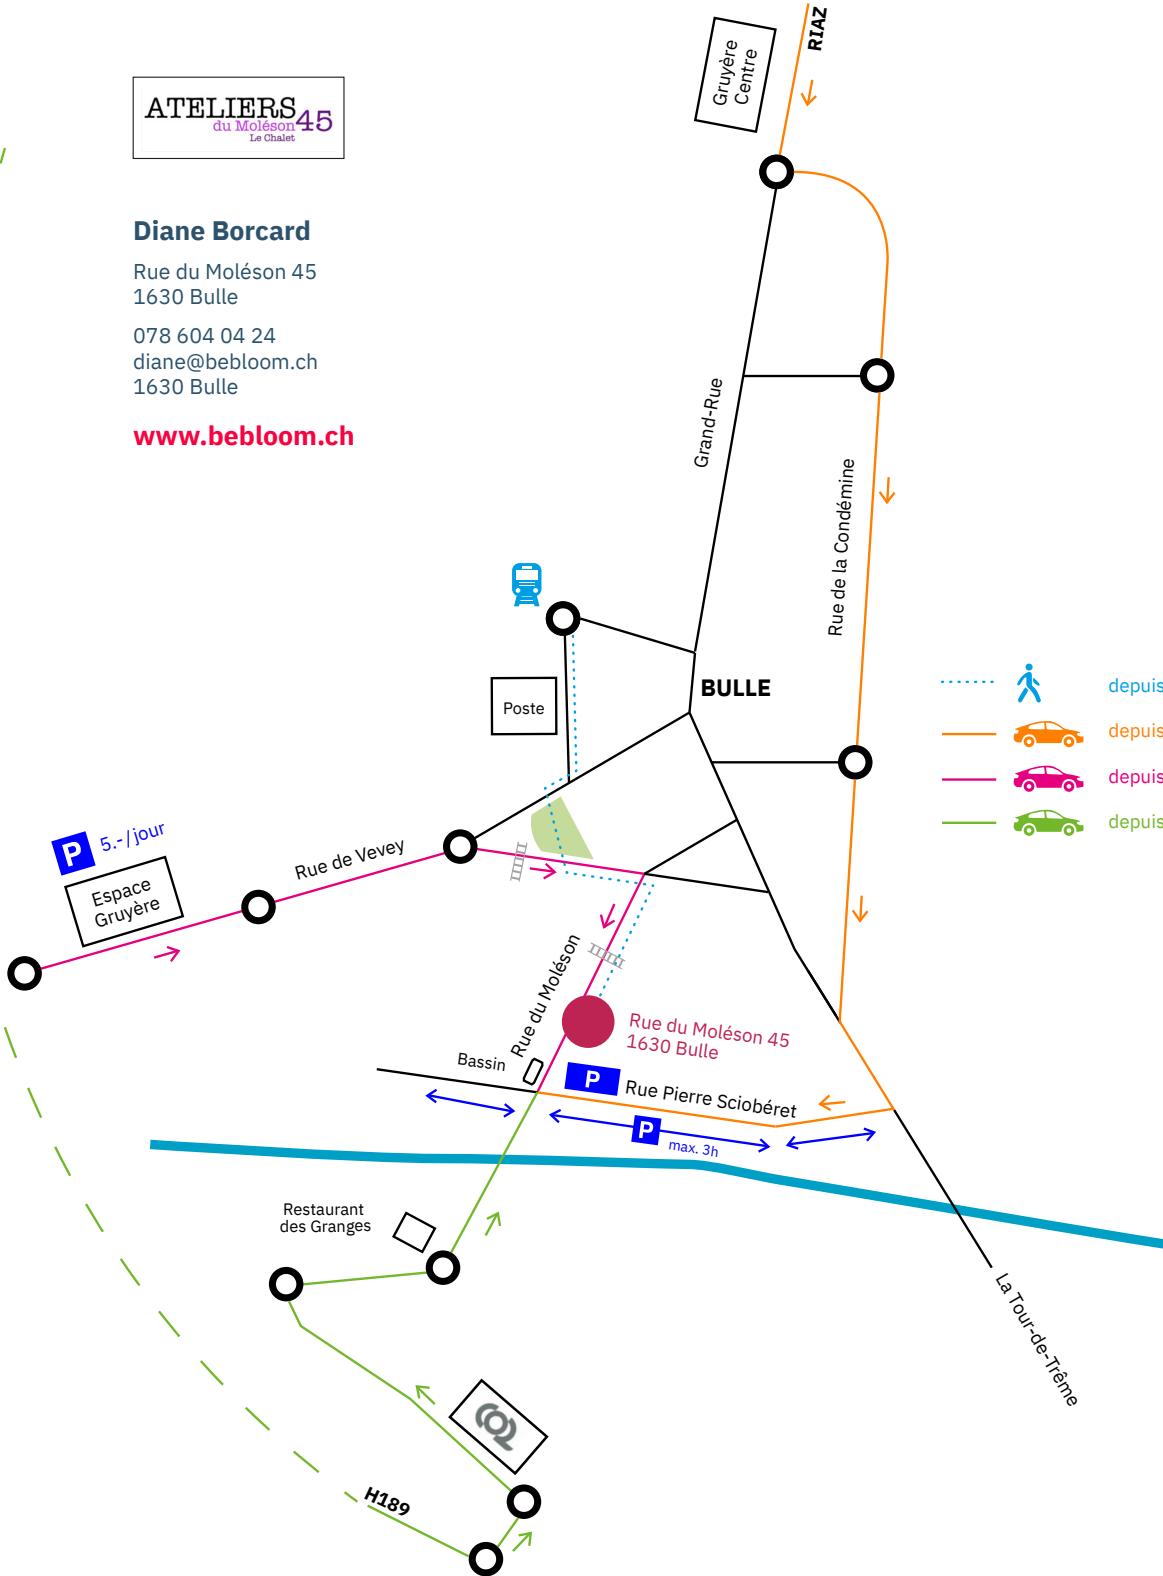

ATELIERS
du Molésou 45
Le Chalet

Diane Borcard

Rue du Molésou 45
1630 Bulle

078 604 04 24
diane@bebloom.ch
1630 Bulle

www.bebloom.ch

**SORTIE
BULLE**

-  depuis la gare
-  depuis Bulle
-  depuis Vuadens
-  depuis l'autoroute

P 5.-/jour
Espace
Gruyère

P max. 3h
Rue Pierre Sciobéret

H189